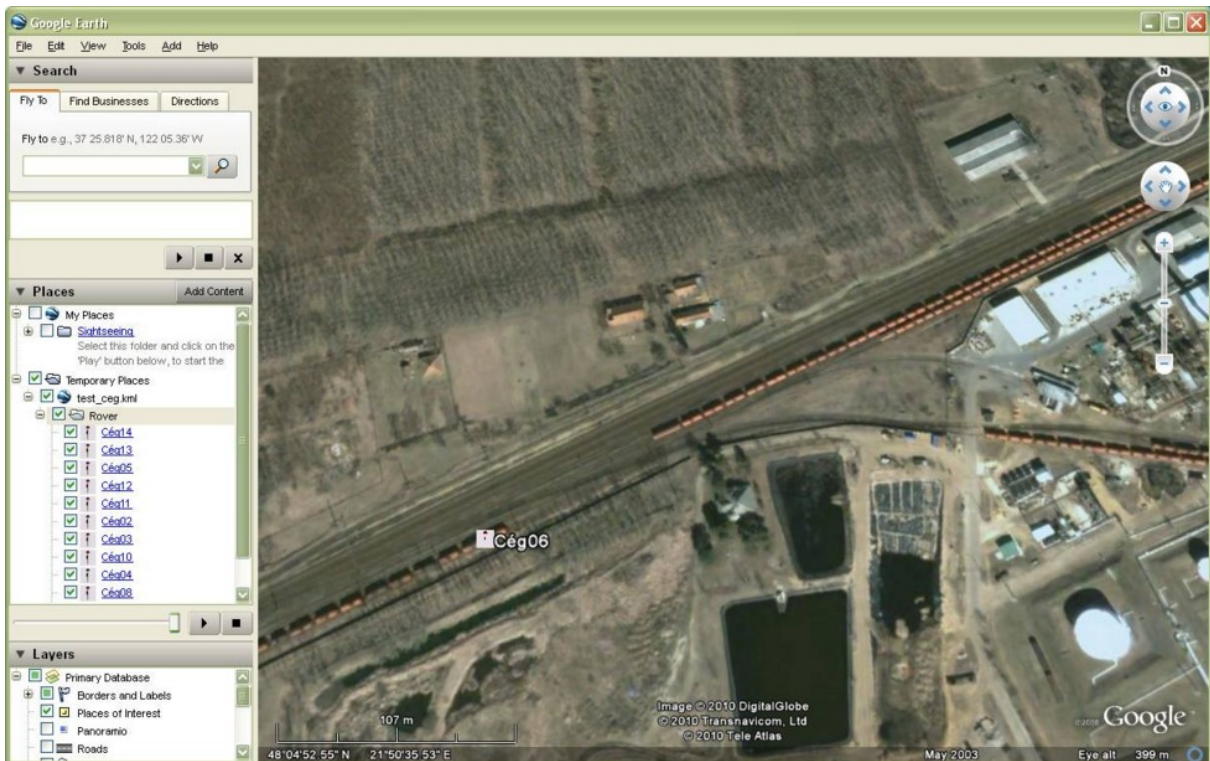

Valós idejű flottakövetés szolgáltatás

A flottakövetés szolgáltatás igénybevételével lehetőség nyílik egy adott cég összes bejelentkezett GNSS műszerének valós idejű nyomonkövetésére. A szolgáltatást leginkább a több felhasználónévvel rendelkező cégek számára ajánljuk, akik ezáltal távolról (irodából) tudják koordinálni az összes műszerük munkáját egyidejűleg. Amint egy céges felhasználónévvel feljelentkeznek a GNSS Szolgáltató Központ NTRIP Casterére, és elkezdik használni a valós idejű (egybázisos vagy hálózati RTK) korrekciókat, a műszer pozíciója azonnal megjelenik a flottakövetésre fejlesztett felületen, amely Internet kapcsolaton keresztül bárholnan elérhető az arra jogosultak számára. A pozíción túl további paraméterek is megtekinthetők, amelyek a GNSS mérés aktuális státuszáról adnak további információt. A megjelenített adatok 10 másodpercenként automatikusan frissülnek.

A másik felület egy szemléletesebb, grafikus térképi megjelenítés. Itt egy kml kiterjesztésű fájlt kell Google Earth programmal megnyitni, amely segítségével vizuálisan is megtekinthető a bejelentkezett felhasználók pillanatnyi helyzete az országban. A térképen rákattintva ezekre, itt is megtekinthetők a mérésre jellemző (feljebb felsorolt) paraméterek aktuális értékei.

Cég felhasználók

Felhasználó:	Cég01
NTRIP Mountpoint:	SGO_VRS-RTCM3.1-GLO
Fix státusz:	Fix RTK
Műholdszám:	11
Szélesség [°]:	047°51'20.94600"E
Hosszúság [°]:	20°12'42.01800"N
Magasság [m]:	184.000000
HDOP:	1.7
Korrekció kora [sec]:	1.0
Belépés óta eltelt idő:	4h 37' 36"
Vonatkozási időpont [UTC]:	09:10:05
Legközelebbi állomás:	(JASZ)

Felhasználó:	Cég02
NTRIP Mountpoint:	SGO_VRS-RTCM3.1-GLO
Fix státusz:	Fix RTK
Műholdszám:	12
Szélesség [°]:	046°49'24.21600"E
Hosszúság [°]:	20°39'43.29600"N
Magasság [m]:	130.100000
HDOP:	0.8
Korrekció kora [sec]:	1.0
Belépés óta eltelt idő:	4h 16' 39"
Vonatkozási időpont [UTC]:	09:10:05
Legközelebbi állomás:	(GYOM)