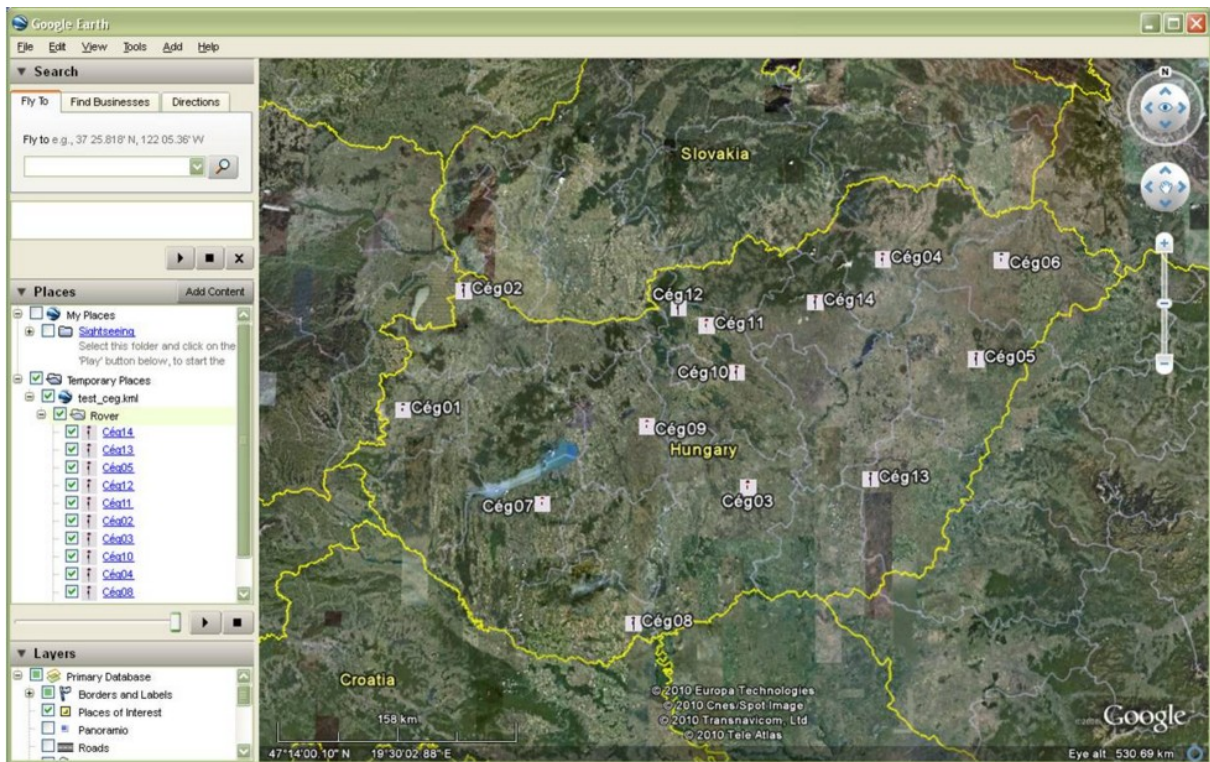

Valós idejű flottakövetés szolgáltatás

A flottakövetés szolgáltatás igénybevételével lehetőség nyílik egy adott cég összes bejelentkezett GNSS műszerének valós idejű nyomonkövetésére. A szolgáltatást leginkább a több felhasználónévvel rendelkező cégek számára ajánljuk, akik ezáltal távolról (irodából) tudják koordinálni az összes műszerük munkáját egyidejűleg. Amint egy céges felhasználónévvel feljelentkeznek a GNSS Szolgáltató Központ NTRIP Casterére, és elkezdik használni a valós idejű (egybázisos vagy hálózati RTK) korrekciókat, a műszer pozíciója azonnal megjelenik a flottakövetésre fejlesztett felületen, amely Internet kapcsolaton keresztül bárholnan elérhető az arra jogosultak számára. A pozíción túl további paraméterek is megtekinthetők, amelyek a GNSS mérés aktuális státuszáról adnak további információt. A megjelenített adatok 10 másodpercenként automatikusan frissülnek.

A másik felület egy szemléletesebb, grafikus térképi megjelenítés. Itt egy kml kiterjesztésű fájlt kell Google Earth programmal megnyitni, amely segítségével vizuálisan is megtekinthető a bejelentkezett felhasználók pillanatnyi helyzete az országban. A térképen rákattintva ezekre, itt is megtekinthetők a mérésre jellemző (feljebb felsorolt) paraméterek aktuális értékei.

Cég felhasználók

Felhasználó:	Cég01
NTRIP Mountpoint:	SGO_VRS-RTCM3.1-GLO
Fix státusz:	Fix RTK
Műholdszám:	11
Szélesség [°]:	047°51'20.94600"E
Hosszúság [°]:	20°12'42.01800"N
Magasság [m]:	184.000000
HDOP:	1.7
Korrekció kora [sec]:	1.0
Belépés óta eltelt idő:	4h 37' 36"
Vonatkozási időpont [UTC]:	09:10:05
Legközelebbi állomás:	(JASZ)

Felhasználó:	Cég02
NTRIP Mountpoint:	SGO_VRS-RTCM3.1-GLO
Fix státusz:	Fix RTK
Műholdszám:	12
Szélesség [°]:	046°49'24.21600"E
Hosszúság [°]:	20°39'43.29600"N
Magasság [m]:	130.100000
HDOP:	0.8
Korrekció kora [sec]:	1.0
Belépés óta eltelt idő:	4h 16' 39"
Vonatkozási időpont [UTC]:	09:10:05
Legközelebbi állomás:	(GYOM)