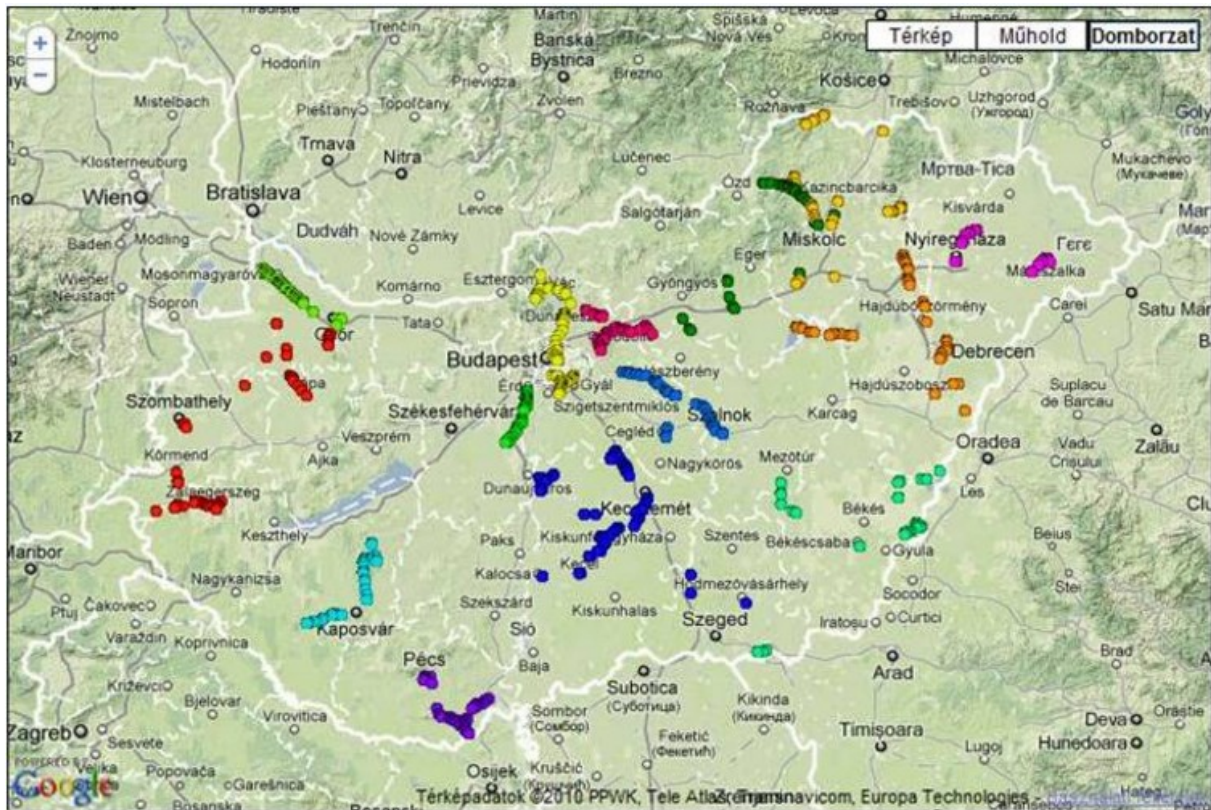

A flottakövetés szolgáltatás igényléséhez le kell tölteni a megrendelőlapot weboldalunkról, majd azt kitöltve el kell juttatni a GSzK-hoz. A flottakövetés szolgáltatás előfizetési díját megtalálják a "Tarifák" menüpont alatt.